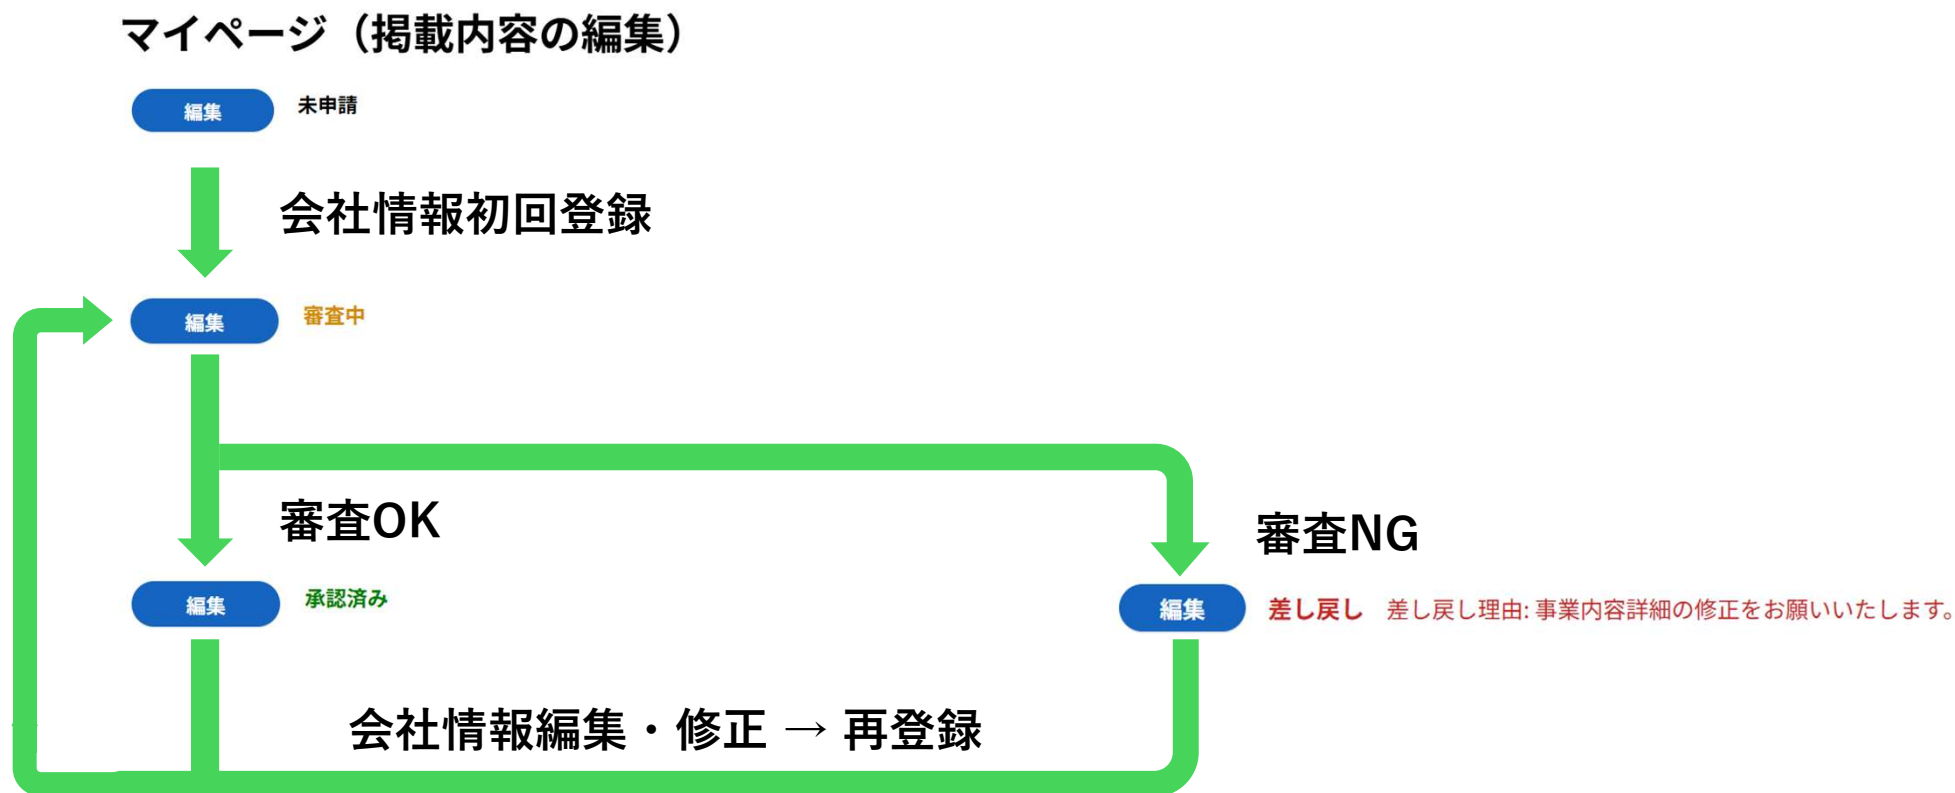

4. 会社情報登録

※一部の掲載内容は登録後に審査対象となり

ステータスが「未申請」「審査中」「承認済み」「差し戻し」として表示されます。

※差し戻しの場合は、表示される理由を確認し、内容を修正して再度登録してください。